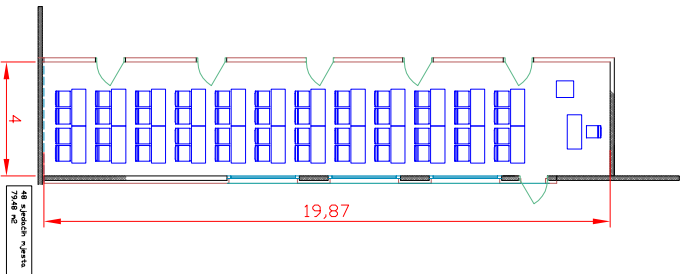

THEATRE STYLE

CLASSROOM

THEATRE STYLE

CLASSROOM

BANQUET

U-SHAPE

## KAPACITET KONGRESNE DVORANE NA KATU (Capacity of conference hall on the 1st floor)

NEPODIJELJENA (not divided)				PODIJELJENA - ODJELJAK 1 (divided-section 1)				PODIJELJENA - ODJELJAK 2 (divided-section 2)				
NAČIN OPREMANJA (equiped like)	duljina (m) (length)	širina (m) (width)	površina (m <sup>2</sup> ) (area)	br.sj.mjesta (number of sitting places)	duljina (m) (length)	širina (m) (width)	površina (m <sup>2</sup> ) (area)	br.sj.mjesta (number of sitting places)	duljina (m) (length)	širina (m) (width)	površina (m <sup>2</sup> ) (area)	br.sj.mjesta (number of sitting places)
Theatre style	19,87	4,00	79,48	90	10,74	4,00	42,96	35	9,02	4,00	36	30
Classroom	19,87	4,00	79,48	48	10,74	4,00	42,96	24	9,02	4,00	36	20
Banquet					10,74	4,00	42,96	25	9,02	4,00	36	36
U-shape					10,74	4,00	42,96	22	9,02	4,00	36	18