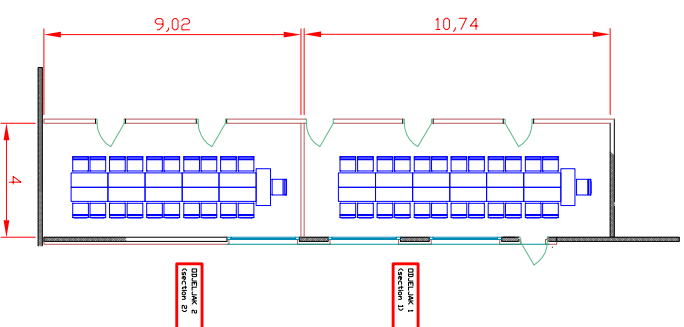

THEATRE STYLE

CLASSROOM

THEATRE STYLE

CLASSROOM

BANQUET

U-SHAPE

## KAPACITET KONGRESNE DVORANE NA KATU (Capacity of conference hall on the 1st floor)

NEPODIJELJENA (not divided)				PODIJELJENA - ODJELJAK 1 (divided-section 1)				PODIJELJENA - ODJELJAK 2 (divided-section 2)				
NAČIN OPREMANJA (equiped like)	duljina (m) (length)	širina (m) (width)	površina (m <sup>2</sup> ) (area)	br.sj.mjesta (number of sitting places)	duljina (m) (length)	širina (m) (width)	površina (m <sup>2</sup> ) (area)	br.sj.mjesta (number of sitting places)	duljina (m) (length)	širina (m) (width)	površina (m <sup>2</sup> ) (area)	br.sj.mjesta (number of sitting places)
Theatre style	19,87	4,00	79,48	90	10,74	4,00	42,96	35	9,02	4,00	36	30
Classroom	19,87	4,00	79,48	48	10,74	4,00	42,96	24	9,02	4,00	36	20
Banquet					10,74	4,00	42,96	25	9,02	4,00	36	36
U-shape					10,74	4,00	42,96	22	9,02	4,00	36	18