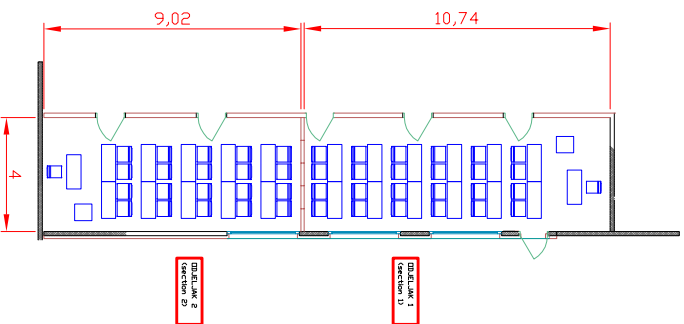

THEATRE STYLE

CLASSROOM

THEATRE STYLE

CLASSROOM

BANQUET

U-SHAPE

## KAPACITET KONGRESNE DVORANE NA KATU (Capacity of conference hall on the 1st floor)

NEPODIJELJENA (not divided)				PODIJELJENA - ODJELJAK 1 (divided-section 1)				PODIJELJENA - ODJELJAK 2 (divided-section 2)				
NAČIN OPREMANJA (equiped like)	duljina (m) (length)	širina (m) (width)	površina (m <sup>2</sup> ) (area)	br.sj.mjesta (number of sitting places)	duljina (m) (length)	širina (m) (width)	površina (m <sup>2</sup> ) (area)	br.sj.mjesta (number of sitting places)	duljina (m) (length)	širina (m) (width)	površina (m <sup>2</sup> ) (area)	br.sj.mjesta (number of sitting places)
Theatre style	19,87	4,00	79,48	90	10,74	4,00	42,96	35	9,02	4,00	36	30
Classroom	19,87	4,00	79,48	48	10,74	4,00	42,96	24	9,02	4,00	36	20
Banquet					10,74	4,00	42,96	25	9,02	4,00	36	36
U-shape					10,74	4,00	42,96	22	9,02	4,00	36	18