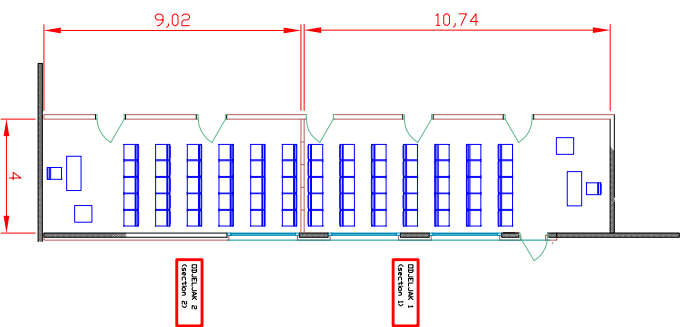

THEATRE STYLE

CLASSROOM

THEATRE STYLE

CLASSROOM

BANQUET

U-SHAPE

## KAPACITET KONGRESNE DVORANE NA KATU (Capacity of conference hall on the 1st floor)

NEPODIJELJENA (not divided)				PODIJELJENA - ODJELJAK 1 (divided-section 1)				PODIJELJENA - ODJELJAK 2 (divided-section 2)				
NAČIN OPREMANJA (equiped like)	duljina (m) (length)	širina (m) (width)	površina (m <sup>2</sup> ) (area)	br.sj.mjesta (number of sitting places)	duljina (m) (length)	širina (m) (width)	površina (m <sup>2</sup> ) (area)	br.sj.mjesta (number of sitting places)	duljina (m) (length)	širina (m) (width)	površina (m <sup>2</sup> ) (area)	br.sj.mjesta (number of sitting places)
Theatre style	19,87	4,00	79,48	90	10,74	4,00	42,96	35	9,02	4,00	36	30
Classroom	19,87	4,00	79,48	48	10,74	4,00	42,96	24	9,02	4,00	36	20
Banquet					10,74	4,00	42,96	25	9,02	4,00	36	36
U-shape					10,74	4,00	42,96	22	9,02	4,00	36	18