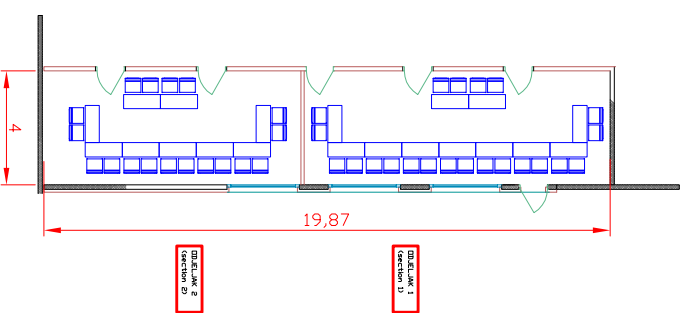

THEATRE STYLE

CLASSROOM

THEATRE STYLE

CLASSROOM

BANQUET

U-SHAPE

## KAPACITET KONGRESNE DVORANE NA KATU (Capacity of conference hall on the 1st floor)

NEPODIJELJENA (not divided)				PODIJELJENA - ODJELJAK 1 (divided-section 1)				PODIJELJENA - ODJELJAK 2 (divided-section 2)				
NAČIN OPREMANJA (equiped like)	duljina (m) (length)	širina (m) (width)	površina (m <sup>2</sup> ) (area)	br.sj.mjesta (number of sitting places)	duljina (m) (length)	širina (m) (width)	površina (m <sup>2</sup> ) (area)	br.sj.mjesta (number of sitting places)	duljina (m) (length)	širina (m) (width)	površina (m <sup>2</sup> ) (area)	br.sj.mjesta (number of sitting places)
Theatre style	19,87	4,00	79,48	90	10,74	4,00	42,96	35	9,02	4,00	36	30
Classroom	19,87	4,00	79,48	48	10,74	4,00	42,96	24	9,02	4,00	36	20
Banquet					10,74	4,00	42,96	25	9,02	4,00	36	36
U-shape					10,74	4,00	42,96	22	9,02	4,00	36	18